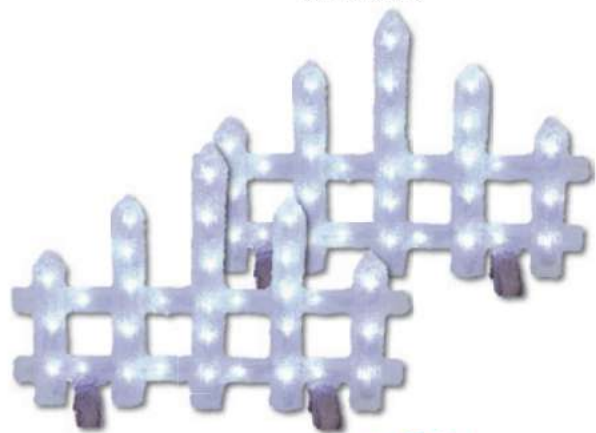

CASCADE LUMINEUSE

Dim. 300 cm. 600 LED. Blanc froid.
8 fonctions. Usage extérieur.

Ref 989097

120 cm

€39⁹⁹

PERE NOEL
GONFLABLE

Dim. 120 cm.
Ref 989083

€49⁹⁹