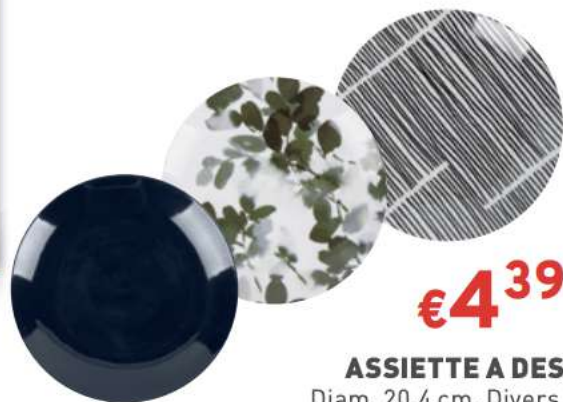

€18⁹⁹

PLAID FLANELLE
En polyester. Dim. 120 x 160 cm.
Ref 996481

À PARTIR DE
€24⁹⁹

HOUSSE DE COUETTE POLAR
En polyester. Dim. 140 x 200 cm.
Diverses dimensions.
Ref 1041680 - 1041681 - 1041682

À PRIX TRÈÈÈÈ MALIN

100%

REMBOURSÉS en bon d'achat

Black FRIDAY

DU MERCREDI 22 AU LUNDI 27/11

€4³⁹

ASSIETTE A DESSERT
Diam. 20,4 cm. Divers modèles.
Ref 945088 - 945087 -
945078 - 945092

€5⁴⁹

ASSIETTE CREUSE
Cap. 80 cl. Divers modèles.
Ref 945086 - 945085 -
945091 - 945077