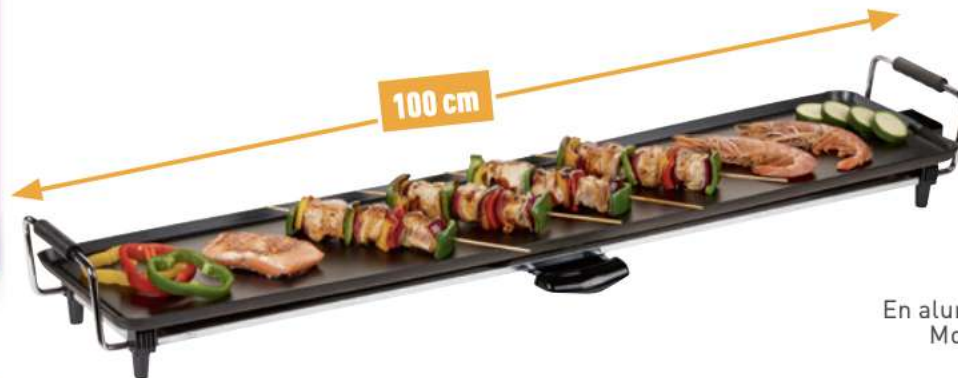

*2 ans de garantie. Cotisations Ecotret et Récupel incluses.

À PRIX TRÈÈÈÈ MALIN

100%

REMBOURSÉS en bon d'achat

Black FRIDAY

DU MERCREDI 22 AU LUNDI 27/11

HOMDAY
€49⁹⁹

PLANCHA XXL*